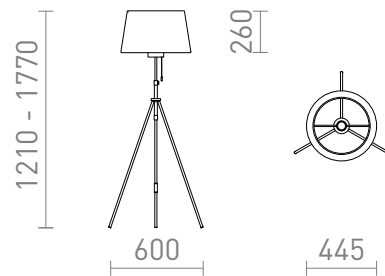

NEW

LUTON/RIDICK

Еlegantна стояща лампа с абажур от лъскаво черно фолио и златиста вътрешна страна. Регулируема височина на лакирана метална основа с месингови аксесоари. Подходяща за LED светлинни източници с резба E27.

цена на дребно BGN с ДДС

R14066

LUTON/RIDICK подова лъскаво черно златно
фолио/черна/метал 230V LED E27 11W

420,-

3D model

manual

G13026