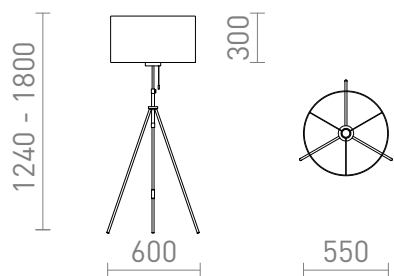

NEW

LUTON/RON

Elegantná stojanová lampa s textilným tienidlom. Výškovo nastaviteľný lakovaný kovový podstavec s mosadznými doplnkami. Vhodné pre LED svetelné zdroje so závitom E27.

MOC EUR vr DPH

R14067	LUTON/RON 55 stojanová Polycotton biela/čierna/kov 230V LED E27 11W	268,00
R14068	LUTON/RON 55 stojanová Polycotton čierna/čierna/kov 230V LED E27 11W	268,00