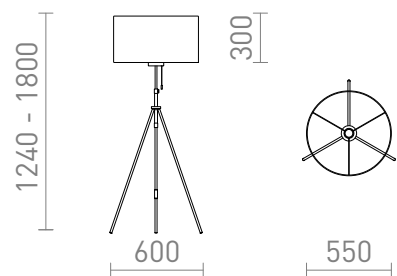

## LUTON/RON

Elegantna stoječa svetilka s senčnikom iz blaga. Ima po višini nastavljivo lakirano kovinsko podnožje z medeninastimi dodatki. Primerno za svetlobne vire LED E27.

Preporučena cena EUR s PDV-OM