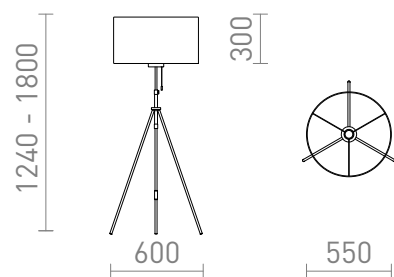

NEW

LUTON/RON

En elegant golvlampa med tygskärm, en lackerad höjjusterbar metallbas och detaljer i mässing. Lämplig för LED-ljuskällor med E27-fattning.

RP SEK inkl. MOMS

R14067	LUTON/RON 55 golv Polycotton vit/svart/metall 230V LED E27 11W	3 200,-
R14068	LUTON/RON 55 golv Polycotton svart/svart/metall 230V LED E27 11W	3 200,-