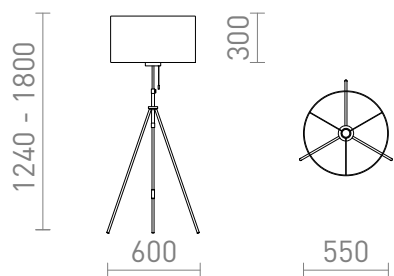

NEW

LUTON/RON

Lampă de podea cu abajur din material textil. Are o baza metalică lacuită reglabilă pe înălțime. Potrivit pentru surse de lumină LED E27.

preț recomandat cu amănuntul RON cu TVA inclus

R14067	LUTON/RON 55 de podea poligot alb/negru/metal 230V LED E27 11W	1 300,-
R14068	LUTON/RON 55 de podea poligot negru/negru/metal 230V LED E27 11W	1 300,-