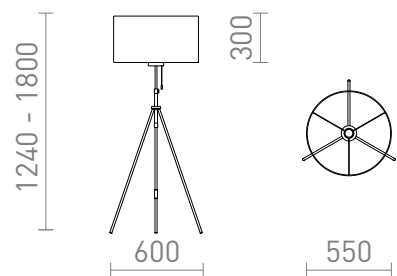

NEW

LUTON/RON

Um candeeiro de pé elegante com um abajur em tecido. Tem uma base em metal lacado regulável em altura com acessórios em latão. Adequado para fontes de luz LED E27.

Preço recomendado EUR incluindo IVA

R14067	LUTON/RON 55 de pé Poli-algodão branco/preto/metal 230V LED E27 11W	268,00
R14068	LUTON/RON 55 de pé Poli-algodão preto/preto/metal 230V LED E27 11W	268,00

 3D model

 manual

G13026