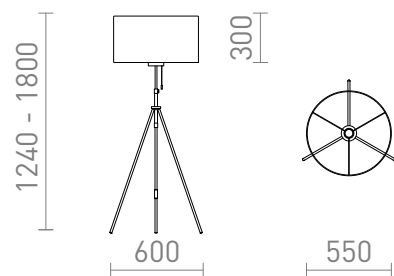

Elegancka lampa podłogowa z tekstylnym abażurem. Lakierowana metalowa podstawa z regulacją wysokości i mosiężnymi akcesoriami. Przystosowana do źródeł światła LED z gwintem E27.

Polecona cena PLN brutto

R14067	LUTON/RON 55 podłogowa Polycotton biała/czarna/metal 230V LED E27 11W	1 150,-
R14068	LUTON/RON 55 podłogowa Polycotton czarna/czarna/metal 230V LED E27 11W	1 150,-