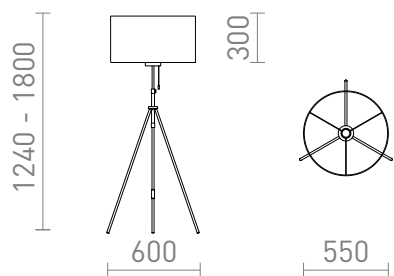

NEW

LUTON/RON

Elegante lampada da terra con paralume in tessuto. Base in metallo laccato ad altezza regolabile con accessori in ottone. Adatta per sorgenti luminose a LED con filettatura E27.

PVC EUR IVA inclusa

| | | |
|--------|---|--------|
| R14067 | LUTON/RON 55 da terra policotone bianco/nero/metallo 230V LED E27 11W | 268,00 |
| R14068 | LUTON/RON 55 da terra policotone nero/nero/metallo 230V LED E27 11W | 268,00 |