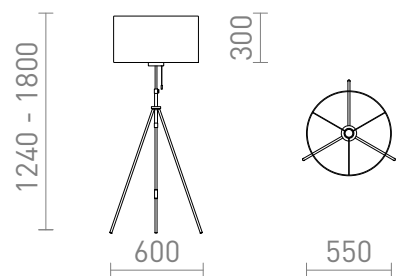

NEW

LUTON/RON

Elegantna podna lampa s tekstilnim sjenilom. Postolje od lakiranog metala s mjedenim dodacima podesivo po visini. Prikladno za LED izvore svjetla s navojem E27.

Preporučena cena EUR s PDV-OM

R14067	LUTON/RON 55 podna bijeli polikoton/crna/metal 230V LED E27 11W	268,00
R14068	LUTON/RON 55 podna crni polikoton/crna/metal 230V LED E27 11W	268,00

 3D model

 manual

G13026