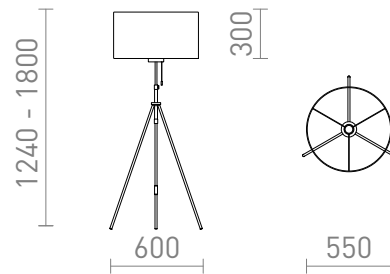

LUTON/RON

Ένα κομψό επιδαπέδιο φωτιστικό με υφασμάτινο σκίαστρο. Διαθέτει ρυθμιζόμενη καθ' ύψος λακαρισμένη μεταλλική βάση με ορειχάλκινα αξεσουάρ. Κατάλληλο για πηγές φωτός LED E27.

Λιανική τιμή EUR με ΦΠΑ

R14067	LUTON/RON 55 φωτιστικό δαπέδου Polycotton λευκό/μαύρο/μέταλλο 230V LED E27 11W	268,00
R14068	LUTON/RON 55 φωτιστικό δαπέδου Polycotton μαύρο/μαύρο/μέταλλο 230V LED E27 11W	268,00