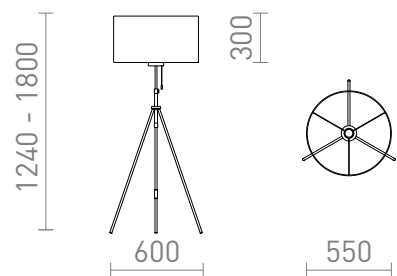

## LUTON/RON

Élégante lampe sur pied avec abat-jour en textile. Base en métal laqué réglable en hauteur avec accessoires en laiton. Convient aux sources lumineuses LED E27.

Prix de vente conseillé EUR TTC