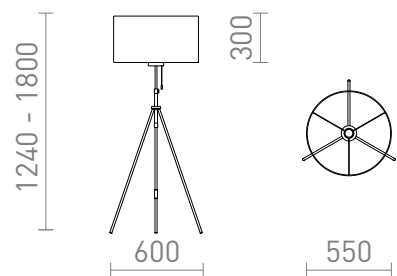

NEW

LUTON/RON

Elegante lámpara de pie con pantalla de tela. Tiene una base de metal lacado y es de altura regulable con accesorios de latón. Apta para fuentes de luz LED E27.

Precio recomendado EUR con IVA

R14067	LUTON/RON 55 en pie polialgodón blanco/negro/metal 230V LED E27 11W	268,00
R14068	LUTON/RON 55 en pie polialgodón negro/negro/metal 230V LED E27 11W	268,00

 3D model

 manual

G13026