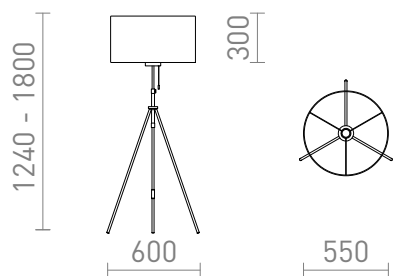

NEW

LUTON/RON

Elegant gulvlampe med en stofskærm. Har en justerbar lakeret metalfod med tilbehør i messing. Velegnet til LED E27 lyskilder.

RP DKK inkl. MOMS

R14067	LUTON/RON 55 gulv Polycotton hvid/sort/metal 230V LED E27 11W	1 950,-
R14068	LUTON/RON 55 gulv Polycotton sort/sort/metal 230V LED E27 11W	1 950,-