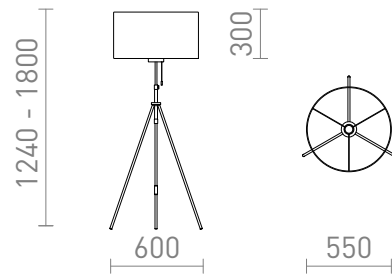

## LUTON/RON

Elegante Standleuchte mit Textilschirm. Höhenverstellbarer Ständer aus lackiertem Metall mit Messingzubehör.  
Geeignet für LED-Leuchtmittel mit E27-Gewinde.

EV EUR inkl. MwSt

R14067	LUTON/RON 55 Standleuchte Polycotton weiß/schwarz/Metall 230V LED E27 11W	268,00
R14068	LUTON/RON 55 Standleuchte Polycotton schwarz/schwarz/Metall 230V LED E27 11W	268,00