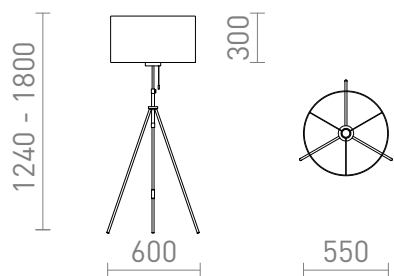

NEW

LUTON/RON

Elegantní stojanová lampa s textilním stínidlem. Výškově nastavitelný lakovaný kovový podstavec s mosaznými doplňky. Vhodné pro LED světelné zdroje se závitěm E27.

MOC CZK vč DPH

R14067	LUTON/RON 55 stojanová Polycotton bílá/černá/kov 230V LED E27 11W	6 450,-
R14068	LUTON/RON 55 stojanová Polycotton černá/černá/kov 230V LED E27 11W	6 450,-