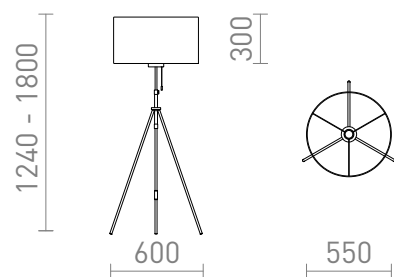

## LUTON/RON

Еlegantна стояща лампа с текстилен абажур. Регулируема височина на лакирана метална основа с месингови аксесоари. Подходяща за LED светлинни източници с резба E27.

цена на дребно BGN с ДДС

R14067	LUTON/RON 55 подова Polycotton бяло/черна/метал 230V LED E27 11W	520,-
R14068	LUTON/RON 55 подова Polycotton черно/черна/метал 230V LED E27 11W	520,-