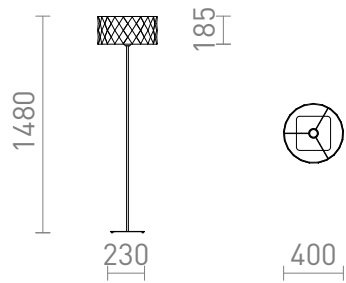

NEW

CORTINA/JAKARANDA

Stojanová lampa s textilným tienidlom s geometrickým 3D povrchom a kovovým lakovaným podstavcom. Vhodné pre LED svetelné zdroje so závitom E27.

MOC EUR vr DPH

R14069	CORTINA/JAKARANDA stojanová biela/biela textil/kov 230V LED E27 11W	188,00
R14070	CORTINA/JAKARANDA stojanová čierna/biela textil/kov 230V LED E27 11W	188,00
R14071	CORTINA/JAKARANDA stojanová biela/čierna textil/kov 230V LED E27 11W	188,00
R14072	CORTINA/JAKARANDA stojanová čierna/čierna textil/kov 230V LED E27 11W	188,00

 3D model

 manual

G13026