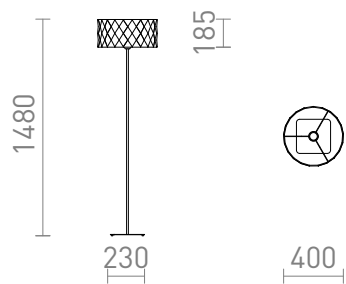

NEW

CORTINA/JAKARANDA

Stoječa svetilka z lakirano kovinsko osnovo in senčnikom iz blaga z geometrijsko 3D površino. Primerno za svetlobne vire LED E27.

Preporučena cena EUR s PDV-OM

R14069	CORTINA/JAKARANDA talna bela/bela tekstil/kovina 230V LED E27 11W	188,00
R14070	CORTINA/JAKARANDA talna črna/bela tekstil/kovina 230V LED E27 11W	188,00
R14071	CORTINA/JAKARANDA talna bela/črna tekstil/kovina 230V LED E27 11W	188,00
R14072	CORTINA/JAKARANDA talna črna/črna tekstil/kovina 230V LED E27 11W	188,00

 3D model

 manual

G13026