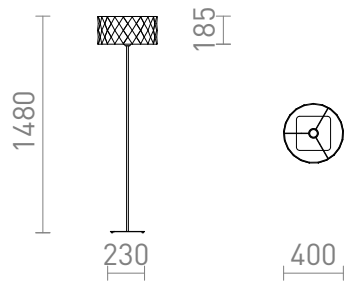

NEW

CORTINA/JAKARANDA

En golvlampa med lackerad metallbas och skärm av textil med geometriskt 3D-mönster. Lämplig för LED-ljuskällor med E27-fattning.

RP SEK inkl. MOMS

R14069	CORTINA/JAKARANDA golv vit/vit textil/metall 230V LED E27 11W	2 200,-
R14070	CORTINA/JAKARANDA golv svart/vit textil/metall 230V LED E27 11W	2 200,-
R14071	CORTINA/JAKARANDA golv vit/svart textil/metall 230V LED E27 11W	2 150,-
R14072	CORTINA/JAKARANDA golv svart/svart textil/metall 230V LED E27 11W	2 150,-

 3D model

 manual

G13026