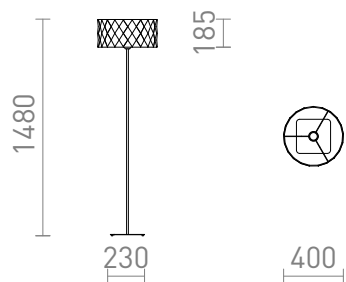

NEW

CORTINA/JAKARANDA

Lampă de podea cu baza metalica lacuita si abajur din material textil cu suprafata geometrica 3D. Potrivit pentru surse de lumina LED E27.

preț recomandat cu amănuntul RON cu TVA inclus

R14069	CORTINA/JAKARANDA de podea alb/alb textil/metal 230V LED E27 11W	950,-
R14070	CORTINA/JAKARANDA de podea negru/alb textil/metal 230V LED E27 11W	950,-
R14071	CORTINA/JAKARANDA de podea alb/negru textil/metal 230V LED E27 11W	890,-
R14072	CORTINA/JAKARANDA de podea negru/negru textil/metal 230V LED E27 11W	890,-