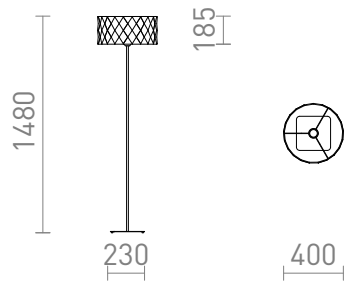

NEW

CORTINA/JAKARANDA

A floor lamp with a lacquered metal base and a fabric shade with a geometric 3D surface. Suitable for LED E27 light sources.

adviesverkoopprijs EUR incl. BTW

R14069	CORTINA/JAKARANDA staande lamp wit/wit textiel/metaal 230V LED E27 11W	188,00
R14070	CORTINA/JAKARANDA staande lamp zwart/wit textiel/metaal 230V LED E27 11W	188,00
R14071	CORTINA/JAKARANDA staande lamp wit/zwart textiel/metaal 230V LED E27 11W	188,00
R14072	CORTINA/JAKARANDA staande lamp zwart/zwart textiel/metaal 230V LED E27 11W	188,00

 3D model

 manual

G13026