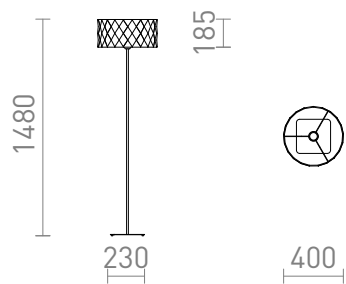

NEW

CORTINA/JAKARANDA

Lampada da terra con paralume in tessuto con superficie geometrica 3D e base in metallo laccato. Adatta per sorgenti luminose a LED con filettatura E27.

PVC EUR IVA inclusa

R14069	CORTINA/JAKARANDA da terra bianco/bianco tessuto/metallo 230V LED E27 11W	188,00
R14070	CORTINA/JAKARANDA da terra nero/bianco tessuto/metallo 230V LED E27 11W	188,00
R14071	CORTINA/JAKARANDA da terra bianco/nero tessuto/metallo 230V LED E27 11W	188,00
R14072	CORTINA/JAKARANDA da terra nero/nero tessuto/metallo 230V LED E27 11W	188,00

 3D model

 manual

G13026