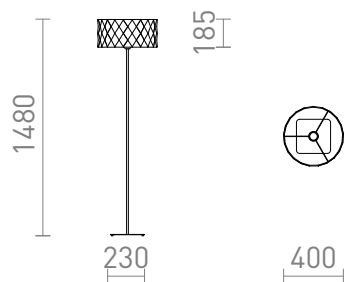

NEW

CORTINA/JAKARANDA

Állólámpa lakkbevonatú fém talppal és textil ernyővel, melynek geometriai 3D felülete van. Alkalmas LED E27 fényforrásokhoz.

ajánlott kiskereskedelmi ár HUF áfával

R14069	CORTINA/JAKARANDA állólámpa fehér/fehér textil/fém 230V LED E27 11W	72 700,-
R14070	CORTINA/JAKARANDA állólámpa fekete/fehér textil/fém 230V LED E27 11W	72 700,-
R14071	CORTINA/JAKARANDA állólámpa fehér/fekete textil/fém 230V LED E27 11W	71 100,-
R14072	CORTINA/JAKARANDA állólámpa fekete/fekete textil/fém 230V LED E27 11W	71 100,-

 3D model

 manual

G13026