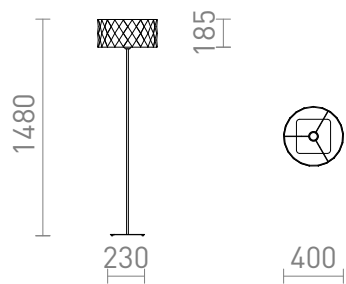

## CORTINA/JAKARANDA

Podna lampa s tekstilnim sjenilom s geometrijskom 3D površinom i metalnim lakiranim postoljem. Prikladno za LED izvore svjetla s navojem E27.

Preporučena cena EUR s PDV-OM

R14069	CORTINA/JAKARANDA podna bijela/bijela textil/metal 230V LED E27 11W	188,00
R14070	CORTINA/JAKARANDA podna crna/bijela textil/metal 230V LED E27 11W	188,00
R14071	CORTINA/JAKARANDA podna bijela/crna textil/metal 230V LED E27 11W	188,00
R14072	CORTINA/JAKARANDA podna crna/crna textil/metal 230V LED E27 11W	188,00