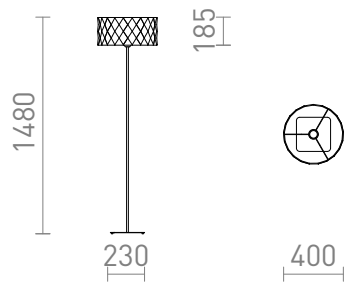

## CORTINA/JAKARANDA

Επιδαπέδιο φωτιστικό με λακαρισμένη μεταλλική βάση και υφασμάτινο σκίαστρο με γεωμετρική τρισδιάστατη επιφάνεια. Κατάλληλο για πηγές φωτός LED E27.

Λιανική τιμή EUR με ΦΠΑ

R14069	CORTINA/JAKARANDA φωτιστικό δαπέδου λευκό/λευκό υφασμάτινο/μέταλλο 230V LED E27 11W	188,00
R14070	CORTINA/JAKARANDA φωτιστικό δαπέδου μαύρο/λευκό υφασμάτινο/μέταλλο 230V LED E27 11W	188,00
R14071	CORTINA/JAKARANDA φωτιστικό δαπέδου λευκό/μαύρο υφασμάτινο/μέταλλο 230V LED E27 11W	188,00
R14072	CORTINA/JAKARANDA φωτιστικό δαπέδου μαύρο/μαύρο υφασμάτινο/μέταλλο 230V LED E27 11W	188,00