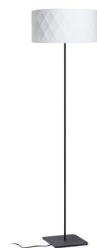

## CORTINA/JAKARANDA

Επιδαπέδιο φωτιστικό με λακαρισμένη μεταλλική βάση και υφασμάτινο σκίαστρο με γεωμετρική τρισδιάστατη επιφάνεια. Κατάλληλο για πηγές φωτός LED E27.

Λιανική τιμή EUR με ΦΠΑ

R14069	CORTINA/JAKARANDA φωτιστικό δαπέδου λευκό/λευκό υφασμάτινο/μέταλλο 230V LED E27 11W	188,00
R14070	CORTINA/JAKARANDA φωτιστικό δαπέδου μαύρο/λευκό υφασμάτινο/μέταλλο 230V LED E27 11W	188,00
R14071	CORTINA/JAKARANDA φωτιστικό δαπέδου λευκό/μαύρο υφασμάτινο/μέταλλο 230V LED E27 11W	188,00
R14072	CORTINA/JAKARANDA φωτιστικό δαπέδου μαύρο/μαύρο υφασμάτινο/μέταλλο 230V LED E27 11W	188,00