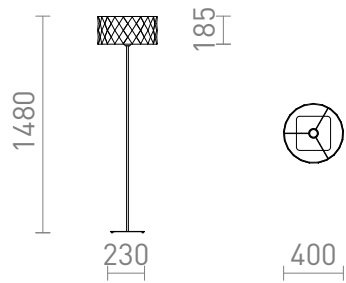

NEW

CORTINA/JAKARANDA

Lattiavalaisin, jossa on lakattu metallijalusta ja kankainen varjostin, jossa on geometrinen 3D-pinta. Sopii LED E27 -valonlähteille.

suositushinta EUR sis. alv

R14069	CORTINA/JAKARANDA lattia valkoinen/valkoinen tekstiili/metalli 230V LED E27 11W	188,00
R14070	CORTINA/JAKARANDA lattia musta/valkoinen tekstiili/metalli 230V LED E27 11W	188,00
R14071	CORTINA/JAKARANDA lattia valkoinen/musta tekstiili/metalli 230V LED E27 11W	188,00
R14072	CORTINA/JAKARANDA lattia musta/musta tekstiili/metalli 230V LED E27 11W	188,00

 3D model

 manual

G13026