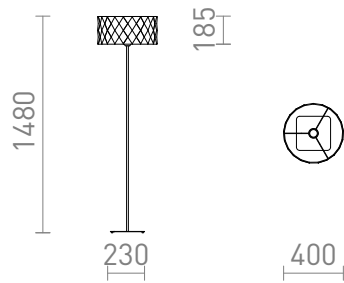

NEW

CORTINA/JAKARANDA

Gulvlampe med lakeret metalfod og en stofskærm med en geometrisk 3D-overflade. Velegnet til LED E27 lyskilder.

RP DKK inkl. MOMS

R14069	CORTINA/JAKARANDA gulv hvid/hvid tekstil/metal 230V LED E27 11W	1 400,-
R14070	CORTINA/JAKARANDA gulv sort/hvid tekstil/metal 230V LED E27 11W	1 400,-
R14071	CORTINA/JAKARANDA gulv hvid/sort tekstil/metal 230V LED E27 11W	1 400,-
R14072	CORTINA/JAKARANDA gulv sort/sort tekstil/metal 230V LED E27 11W	1 400,-

3D model

180

2,82

PDF manual

G13026