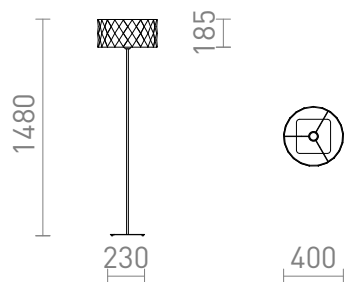

NEW

CORTINA/JAKARANDA

Stojanová lampa s textilním stínidlem s geometrickým 3D povrchem a kovovým lakovaným podstavcem. Vhodné pro LED světelné zdroje se závitem E27.

MOC CZK vč DPH

| | | |
|--------|--|---------|
| R14069 | CORTINA/JAKARANDA stojanová bílá/bílá textil/kov 230V LED E27 11W | 4 600,- |
| R14070 | CORTINA/JAKARANDA stojanová černá/bílá textil/kov 230V LED E27 11W | 4 600,- |
| R14071 | CORTINA/JAKARANDA stojanová bílá/černá textil/kov 230V LED E27 11W | 4 600,- |
| R14072 | CORTINA/JAKARANDA stojanová černá/černá textil/kov 230V LED E27 11W | 4 600,- |

 3D model

 manual

G13026