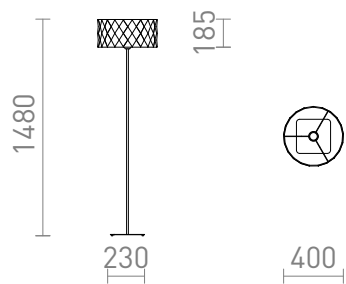

## CORTINA/JAKARANDA

Стояща лампа с текстилен абажур с геометрична 3D повърхност и лакирана метална основа. Подходяща за LED светлинни източници с резба E27.

цена на дребно BGN с ДДС

R14069	CORTINA/JAKARANDA подова бяло/бяло текстил/метал 230V LED E27 11W	380,-
R14070	CORTINA/JAKARANDA подова черно/бяло текстил/метал 230V LED E27 11W	380,-
R14071	CORTINA/JAKARANDA подова бяло/черно текстил/метал 230V LED E27 11W	360,-
R14072	CORTINA/JAKARANDA подова черно/черно текстил/метал 230V LED E27 11W	360,-