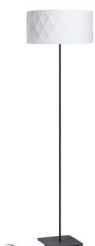

## CORTINA/JAKARANDA

Стояща лампа с текстилен абажур с геометрична 3D повърхност и лакирана метална основа. Подходяща за LED светлинни източници с резба E27.

цена на дребно BGN с ДДС

R14069	CORTINA/JAKARANDA подова бяло/бяло текстил/метал 230V LED E27 11W	380,-
R14070	CORTINA/JAKARANDA подова черно/бяло текстил/метал 230V LED E27 11W	380,-
R14071	CORTINA/JAKARANDA подова бяло/черно текстил/метал 230V LED E27 11W	360,-
R14072	CORTINA/JAKARANDA подова черно/черно текстил/метал 230V LED E27 11W	360,-