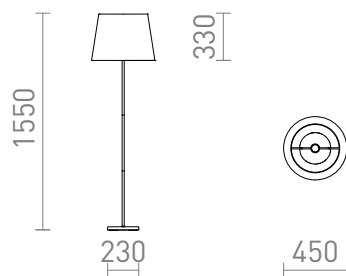

NEW

NYC/ILUSION

Stojanová lampa s chrómovým podstavcom a textilným tienidlom. Vhodné pre LED svetelné zdroje so závitom E27.

MOC EUR vr DPH

R14073	NYC/ILUSION stojanová chrómová fólia/chróm 230V LED E27 11W	198,00
--------	--	--------

 3D model

 manual

G13026