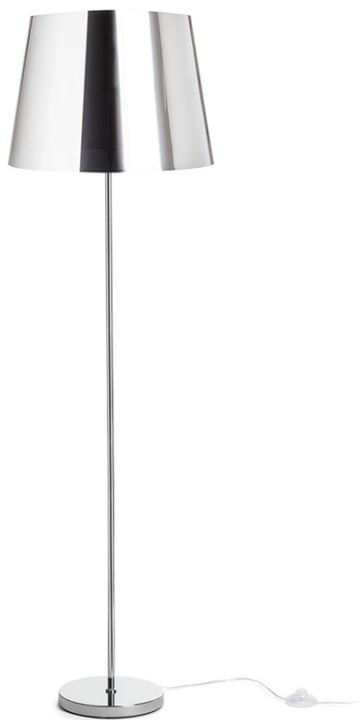

NEW

NYC/ILUSION

Stojanová lampa s chrómovým podstavcom a textilným tienidlom. Vhodné pre LED svetelné zdroje so závitom E27.

MOC EUR vr DPH

R14073	NYC/ILUSION stojanová chrómová fólia/chróm 230V LED E27 11W	198,00
--------	--	--------