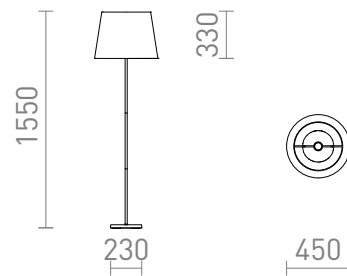

NEW

NYC/ILUSION

En golvlampa med förkromad bas och skärm av kromfolie. Lämplig för LED-ljuskällor med E27-fattning.

RP SEK inkl. MOMS

R14073

NYC/ILUSION golv kromfolie/krom 230V LED
E27 11W

2 300,-

3D model