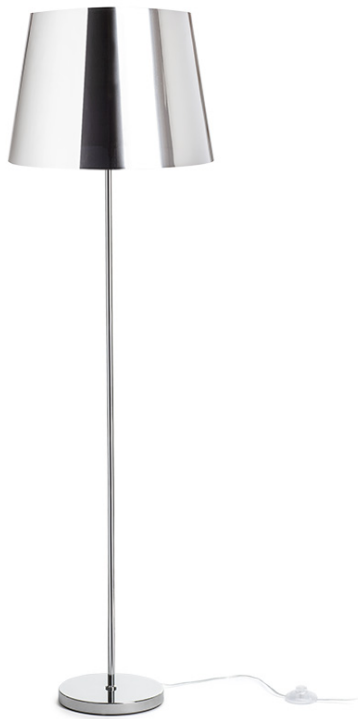

NEW

NYC/ILUSION

En golvlampa med förkromad bas och skärm av kromfolie. Lämplig för LED-ljuskällor med E27-fattning.

RP SEK inkl. MOMS

R14073

NYC/ILUSION golv kromfolie/krom 230V LED
E27 11W

2 300,-

3D model