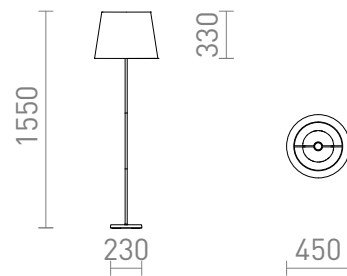

# NYC/ILUSION

Um candeeiro de pé com uma base cromada e um abajur em folha cromada. Adequado para fontes de luz LED E27.

Preço recomendado EUR incluindo IVA

R14073	NYC/ILUSION de pé folha de cromo/cromo 230V LED E27 11W	198,00
--------	--	--------