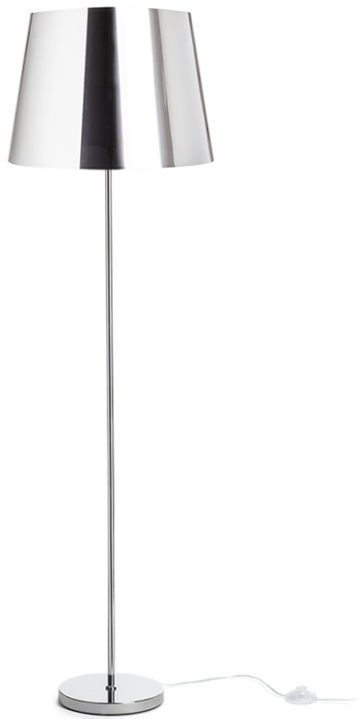

# NYC/ILUSION

Um candeeiro de pé com uma base cromada e um abajur em folha cromada. Adequado para fontes de luz LED E27.

Preço recomendado EUR incluindo IVA

R14073	NYC/ILUSION de pé folha de cromo/cromo 230V LED E27 11W	198,00
--------	--	--------