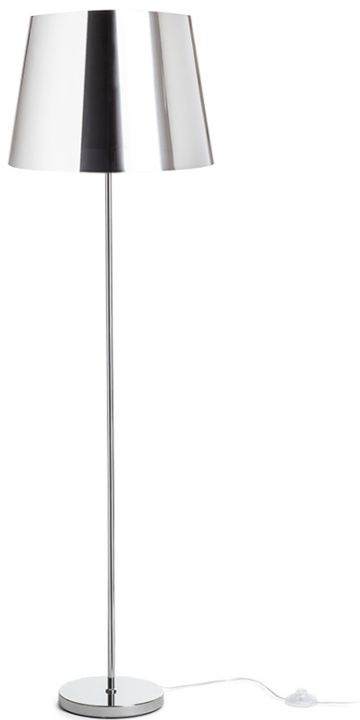

## NYC/ILUSION

Lampa podłogowa z chromowaną podstawą i kloszem z chromowanej folii. Przystosowana do źródeł światła LED z gwintem E27.

Polecona cena PLN brutto

R14073	NYC/ILUSION podłogowa folia chromowana/chrom 230V LED E27 11W	850,-
--------	---	-------