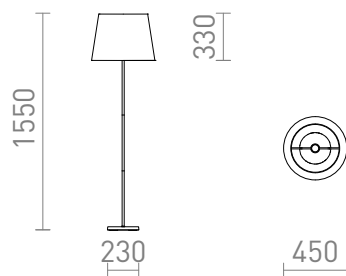

## NYC/ILUSION

Lampa podłogowa z chromowaną podstawą i kloszem z chromowanej folii. Przystosowana do źródeł światła LED z gwintem E27.

Polecona cena PLN brutto

R14073	NYC/ILUSION podłogowa folia chromowana/chrom 230V LED E27 11W	850,-
--------	---	-------