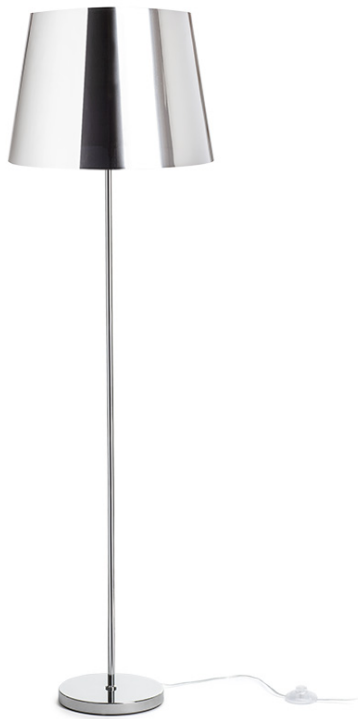

NEW

NYC/ILUSION

Lampada da terra con base cromata e paralume in lamina cromata. Adatta per sorgenti luminose a LED con filettatura E27.

PVC EUR IVA inclusa

R14073

NYC/ILUSION da terra pellicola cromata/cromo
230V LED E27 11W