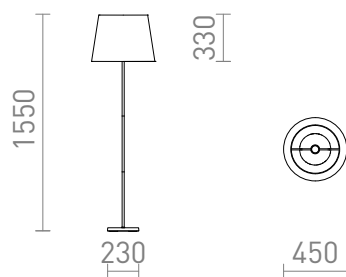

NEW

NYC/ILUSION

Podna lampa s postoljem od kroma i sjenilom od kromirane folije. Prikladno za LED izvore svjetla s navojem E27.

Preporučena cena EUR s PDV-OM

R14073	NYC/ILUSION podna kromirana folija/krom 230V LED E27 11W	198,00
--------	---	--------