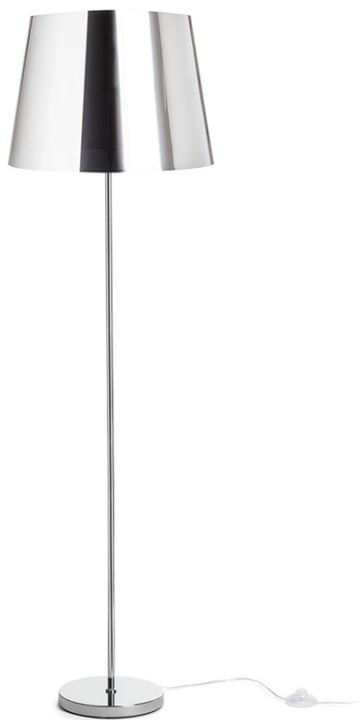

NEW

NYC/ILUSION

Podna lampa s postoljem od kroma i sjenilom od kromirane folije. Prikladno za LED izvore svjetla s navojem E27.

Preporučena cena EUR s PDV-OM

R14073	NYC/ILUSION podna kromirana folija/krom 230V LED E27 11W	198,00
--------	---	--------