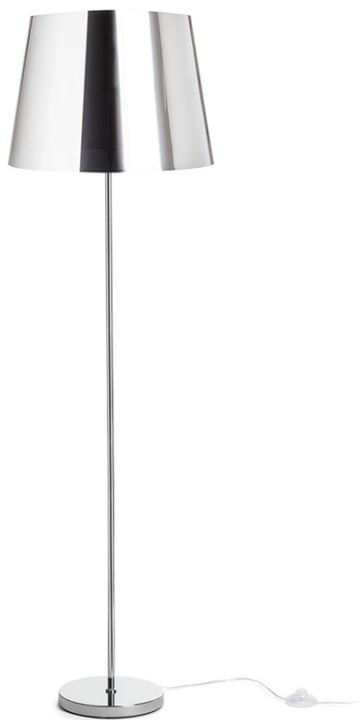

NEW

NYC/ILUSION

Επιδαπέδιο φωτιστικό με βάση χρωμίου και σκίαστρο από φύλλο χρωμίου. Κατάλληλο για πηγές φωτός LED E27.

Λιανική τιμή EUR με ΦΠΑ

R14073	NYC/ILUSION φωτιστικό δαπέδου φύλλο χρωμίου/χρώμιο 230V LED E27 11W	198,00
--------	---	--------