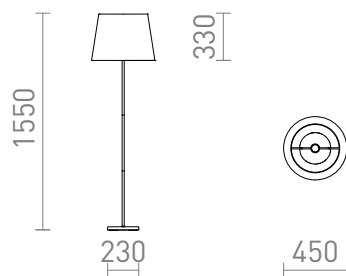

NEW

NYC/ILUSION

Επιδαπέδιο φωτιστικό με βάση χρωμίου και σκίαστρο από φύλλο χρωμίου. Κατάλληλο για πηγές φωτός LED E27.

Λιανική τιμή EUR με ΦΠΑ

R14073	NYC/ILUSION φωτιστικό δαπέδου φύλλο χρωμίου/χρώμιο 230V LED E27 11W	198,00
--------	---	--------

 3D model

 manual

G13026