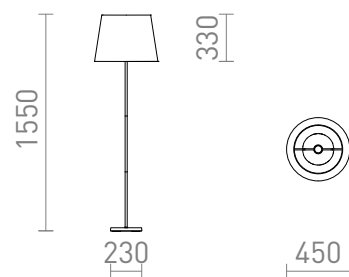

3D model

180

PDF manual

3,54

G13026