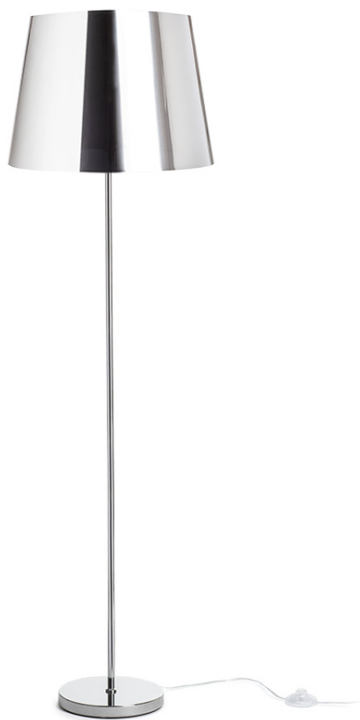

NEW

NYC/ILUSION

Lampe sur pied avec base chromée et abat-jour chromé. Convient aux sources lumineuses LED E27.

Prix de vente conseillé EUR TTC

R14073

NYC/ILUSION lampadaire feuille de chrome/chrome 230V LED E27 11W