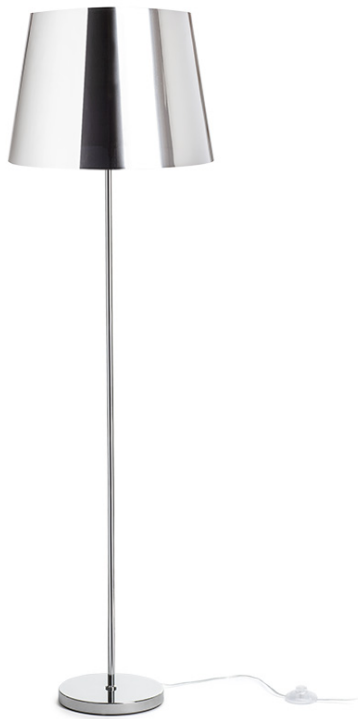

NEW

NYC/ILUSION

Lattiavalaisin, jossa on kromattu jalusta ja kromifoliosta valmistettu varjostin. Sopii LED E27 -valonlähteille.
suositushinta EUR sis. alv

R14073

NYC/ILUSION lattia kromifolio/kromi 230V LED
E27 11W