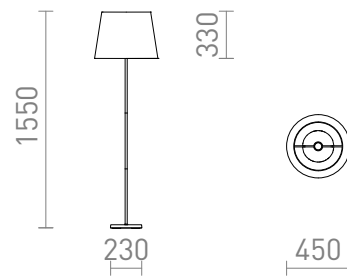

3D model

manual

G13026