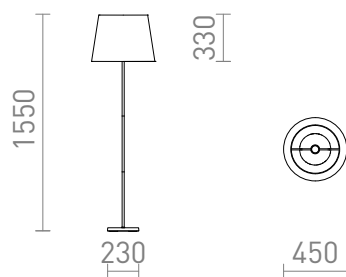

NEW

NYC/ILUSION

Lámpara de pie con base cromada y pantalla de lámina de cromo. Apta para fuentes de luz LED E27.

Precio recomendado EUR con IVA

| | | |
|--------|--|--------|
| R14073 | NYC/ILUSION en pie hoja de cromo/cromo 230V LED E27 11W | 198,00 |
|--------|--|--------|