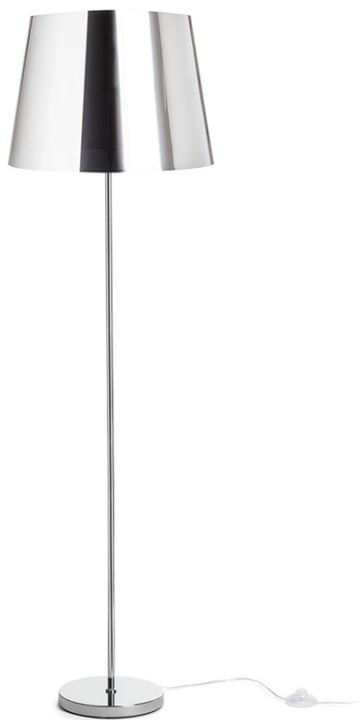

NEW

NYC/ILUSION

Lámpara de pie con base cromada y pantalla de lámina de cromo. Apta para fuentes de luz LED E27.

Precio recomendado EUR con IVA

| | | |
|--------|--|--------|
| R14073 | NYC/ILUSION en pie hoja de cromo/cromo 230V LED E27 11W | 198,00 |
|--------|--|--------|