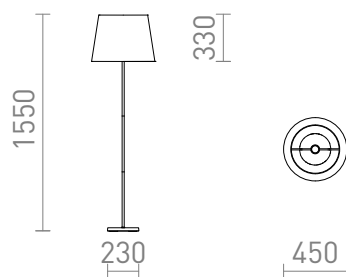

NEW

NYC/ILUSION

Gulvlampe med kromfod og skærm lave af kromfolie. Velegnet til LED E27 lyskilder.

RP DKK inkl. MOMS

R14073

NYC/ILUSION gulv kromfolie/krom 230V LED
E27 11W

1 450,-

 3D model