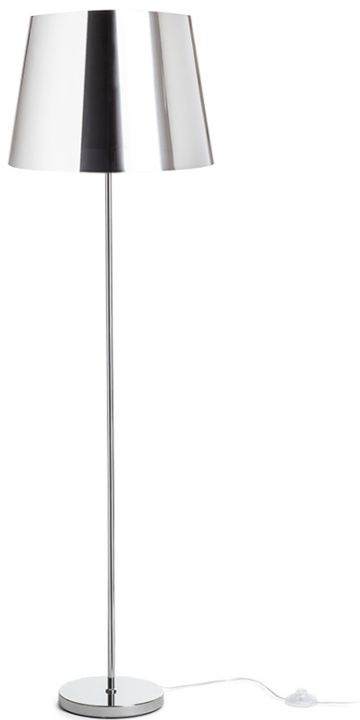

NEW

NYC/ILUSION

Gulvlampe med kromfod og skærm lave af kromfolie. Velegnet til LED E27 lyskilder.

RP DKK inkl. MOMS

R14073

NYC/ILUSION gulv kromfolie/krom 230V LED
E27 11W

1 450,-

 3D model