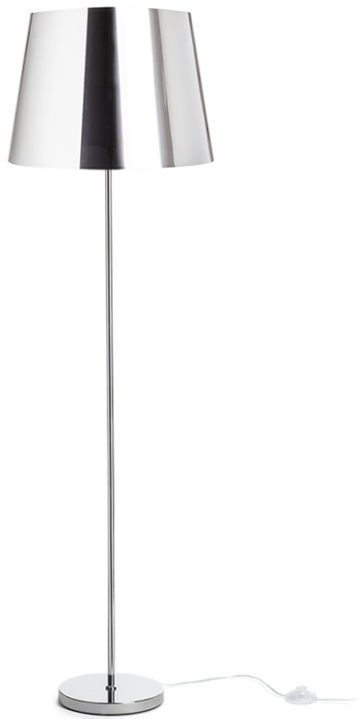

# NYC/ILUSION

Stehleuchte mit verchromtem Sockel und verchromtem Folienschirm. Geeignet für LED-Leuchtmittel mit E27-Gewinde.

EV EUR inkl. MwSt

R14073

NYC/ILUSION Stehleuchte Chromfolie/Chrom  
230V LED E27 11W