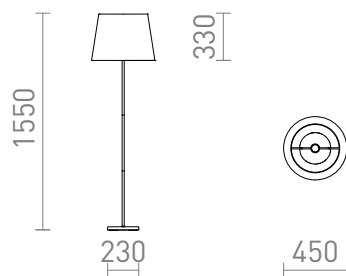

NEW

NYC/ILUSION

Stojanová lampa s chromovým podstavcem a stínidlem z chromované folie. Vhodné pro LED světelné zdroje se závitěm E27.

MOC CZK vč DPH

R14073	NYC/ILUSION stojanová chromovaná fólie/chrom 230V LED E27 11W	4 800,-
--------	--	---------

 3D model

180

 manual

3,54

G13026