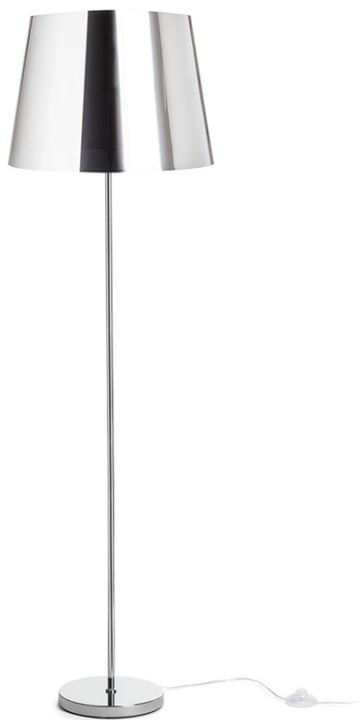

NEW

NYC/ILUSION

Stojanová lampa s chromovým podstavcem a stínidlem z chromované folie. Vhodné pro LED světelné zdroje se závitěm E27.

MOC CZK vč DPH

R14073	NYC/ILUSION stojanová chromovaná fólie/chrom 230V LED E27 11W	4 800,-
--------	--	---------

 3D model

180

 manual

3,54

G13026