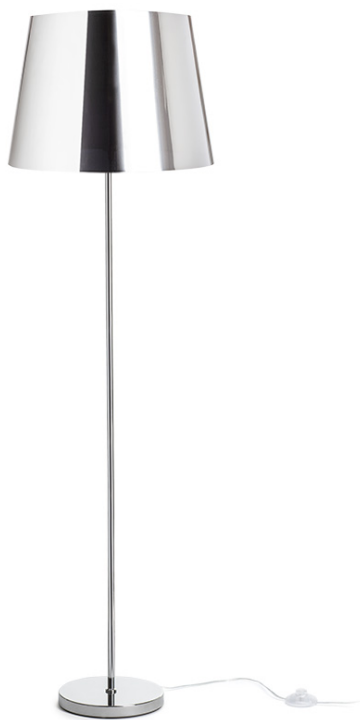

# NYC/ILUSION

Стояща лампа с хромирана основа и абажур от хромирано фолио. Подходяща за светодиодни източници на светлина с резба E27.

цена на дребно BGN с ДДС

---

R14073	NYC/ILUSION подова хромирано фолио/хром 230V LED E27 11W	380,-
--------	---	-------