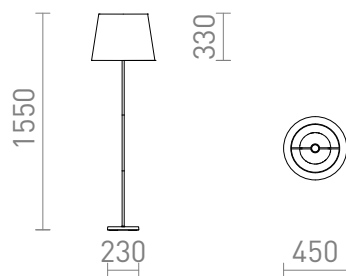

Стояща лампа с хромирана основа и абажур от хромирано фолио. Подходяща за светодиодни източници на светлина с резба E27.

цена на дребно BGN с ДДС

R14073	NYC/ILUSION подова хромирано фолио/хром 230V LED E27 11W	380,-

---