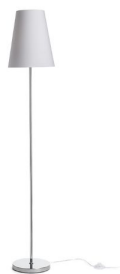

NEW

NYC/CONNY 25

Stojanová lampa s chrómovým podstavcom a textilným tienidlom. Vhodné pre LED svetelné zdroje so závitom E27.

MOC EUR vr DPH

R14074	NYC/CONNY 25 stojanová Polycotton biela/chróm 230V LED E27 7W	178,00
R14075	NYC/CONNY 25 stojanová Monaco petrolejová/strieborné PVC/chróm 230V LED E27 7W	229,00