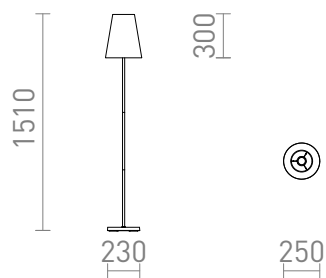

NEW

NYC/CONNY 25

Stojanová lampa s chrómovým podstavcom a textilným tienidlom. Vhodné pre LED svetelné zdroje so závitom E27.

MOC EUR vr DPH

R14074	NYC/CONNY 25 stojanová Polycotton biela/chróm 230V LED E27 7W	178,00
R14075	NYC/CONNY 25 stojanová Monaco petrolejová/strieborné PVC/chróm 230V LED E27 7W	229,00

3D model

manual

G13026