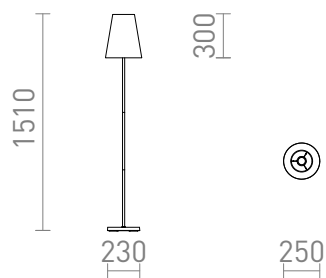

NEW

NYC/CONNY 25

Stoječa svetilka s kromiranim podstavkom in senčnikom iz blaga. Primerno za svetlobne vire LED E27.

Preporučena cena EUR s PDV-OM

R14074	NYC/CONNY 25 talna Polycotton beli/krom 230V LED E27 7W	178,00
R14075	NYC/CONNY 25 talna Monako bencin modra/srebrni PVC/chróm 230V LED E27 7W	229,00

 3D model

 manual

G13026