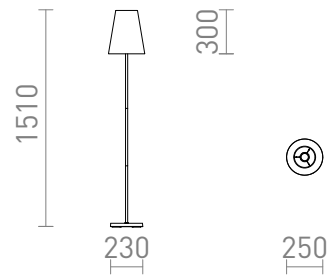

## NYC/CONNY 25

En golvlampa med förkromad bas och textilskärm. Lämplig för LED-ljuskällor med E27-fattning.

RP SEK inkl. MOMS

R14074	NYC/CONNY 25 golv Polycotton vit/krom 230V LED E27 7W	1 950,-
R14075	NYC/CONNY 25 golv Monaco petroleumblå/silver PVC/krom 230V LED E27 7W	2 650,-