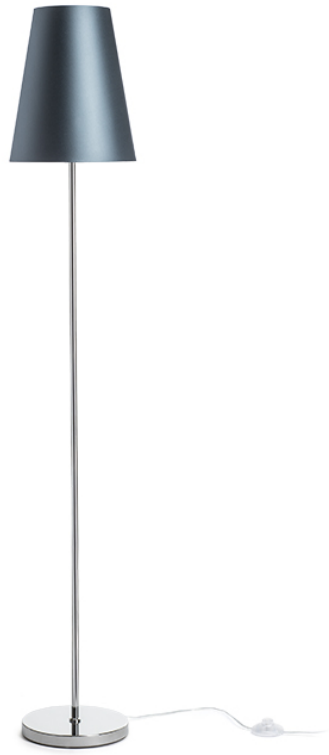

## NYC/CONNY 25

En golvlampa med förkromad bas och textilskärm. Lämplig för LED-ljuskällor med E27-fattning.

RP SEK inkl. MOMS

R14074	NYC/CONNY 25 golv Polycotton vit/krom 230V LED E27 7W	1 950,-
R14075	NYC/CONNY 25 golv Monaco petroleumblå/silver PVC/krom 230V LED E27 7W	2 650,-