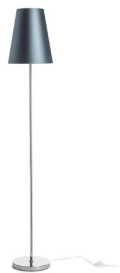

## NYC/CONNY 25

En golvlampa med förkromad bas och textilskärm. Lämplig för LED-ljuskällor med E27-fattning.

RP SEK inkl. MOMS

R14074	NYC/CONNY 25 golv Polycotton vit/krom 230V LED E27 7W	1 950,-
R14075	NYC/CONNY 25 golv Monaco petroleumblå/silver PVC/krom 230V LED E27 7W	2 650,-