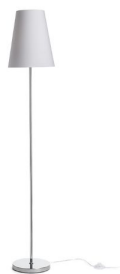

NEW

NYC/CONNY 25

Lampă de podea cu baza cromată și abajur din material textil. Potrivit pentru surse de lumină LED E27.
preț recomandat cu amănuntul RON cu TVA inclus

R14074	NYC/CONNY 25 de podea poligot alb/crom 230V LED E27 7W	835,-
R14075	NYC/CONNY 25 de podea Monaco petrol/argintiu PVC/crom 230V LED E27 7W	1 150,-