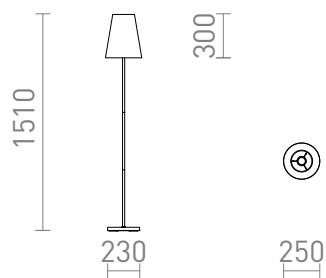

NEW

NYC/CONNY 25

Lampă de podea cu baza cromată și abajur din material textil. Potrivit pentru surse de lumină LED E27.
preț recomandat cu amănuntul RON cu TVA inclus

R14074	NYC/CONNY 25 de podea poligot alb/crom 230V LED E27 7W	835,-
R14075	NYC/CONNY 25 de podea Monaco petrol/argintiu PVC/crom 230V LED E27 7W	1 150,-

3D model

manual

G13026