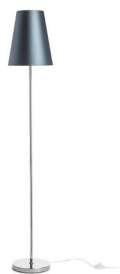

NEW

NYC/CONNY 25

Lampă de podea cu baza cromată și abajur din material textil. Potrivit pentru surse de lumină LED E27.
preț recomandat cu amănuntul RON cu TVA inclus

R14074	NYC/CONNY 25 de podea poligot alb/crom 230V LED E27 7W	835,-
R14075	NYC/CONNY 25 de podea Monaco petrol/argintiu PVC/crom 230V LED E27 7W	1 150,-