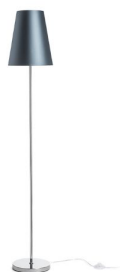

## NYC/CONNY 25

Lampa podłogowa z chromowaną podstawą i tekstylnym abażurem. Przystosowana do źródeł światła LED z gwintem E27.

Polecona cena PLN brutto

R14074	NYC/CONNY 25 podłogowa Polycotton biała/chrom 230V LED E27 7W	750,-
R14075	NYC/CONNY 25 podłogowa Monaco naftowa/srebrne PVC/chrom 230V LED E27 7W	980,-