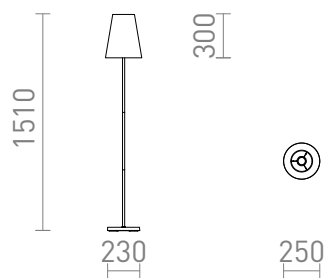

## NYC/CONNY 25

Lampa podłogowa z chromowaną podstawą i tekstylnym abażurem. Przystosowana do źródeł światła LED z gwintem E27.

Polecona cena PLN brutto

R14074	NYC/CONNY 25 podłogowa Polycotton biała/chrom 230V LED E27 7W	750,-
R14075	NYC/CONNY 25 podłogowa Monaco naftowa/srebrne PVC/chrom 230V LED E27 7W	980,-