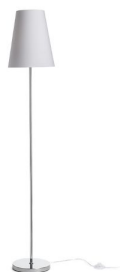

NEW

NYC/CONNY 25

Lampada da terra con base cromata e paralume in tessuto. Adatta per sorgenti luminose a LED con filettatura E27.

PVC EUR IVA inclusa

R14074	NYC/CONNY 25 da terra policotone bianco/cromo 230V LED E27 7W	178,00
R14075	NYC/CONNY 25 da terra Monaco benzina/PVC argento/cromo 230V LED E27 7W	229,00