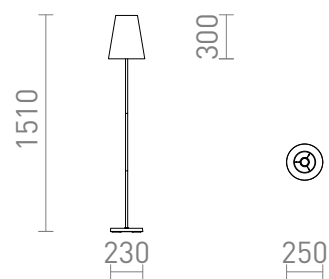

NEW

NYC/CONNY 25

Lampada da terra con base cromata e paralume in tessuto. Adatta per sorgenti luminose a LED con filettatura E27.

PVC EUR IVA inclusa

R14074	NYC/CONNY 25 da terra policotone bianco/cromo 230V LED E27 7W	178,00
R14075	NYC/CONNY 25 da terra Monaco benzina/PVC argento/cromo 230V LED E27 7W	229,00