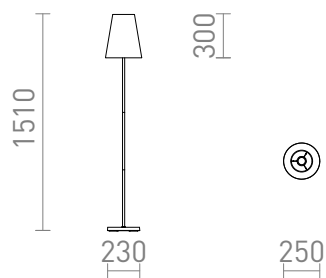

## NYC/CONNY 25

Podna lampa s postoljem od kroma i tekstilnim sjenilom. Prikladno za LED izvore svjetla s navojem E27.

Preporučena cena EUR s PDV-OM

R14074	NYC/CONNY 25 podna bijeli polikoton/krom 230V LED E27 7W	178,00
R14075	NYC/CONNY 25 podna Monaco petrolej/srebrni PVC/krom 230V LED E27 7W	229,00