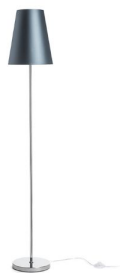

## NYC/CONNY 25

Podna lampa s postoljem od kroma i tekstilnim sjenilom. Prikladno za LED izvore svjetla s navojem E27.

Preporučena cena EUR s PDV-OM

R14074	NYC/CONNY 25 podna bijeli polikoton/krom 230V LED E27 7W	178,00
R14075	NYC/CONNY 25 podna Monaco petrolej/srebrni PVC/krom 230V LED E27 7W	229,00